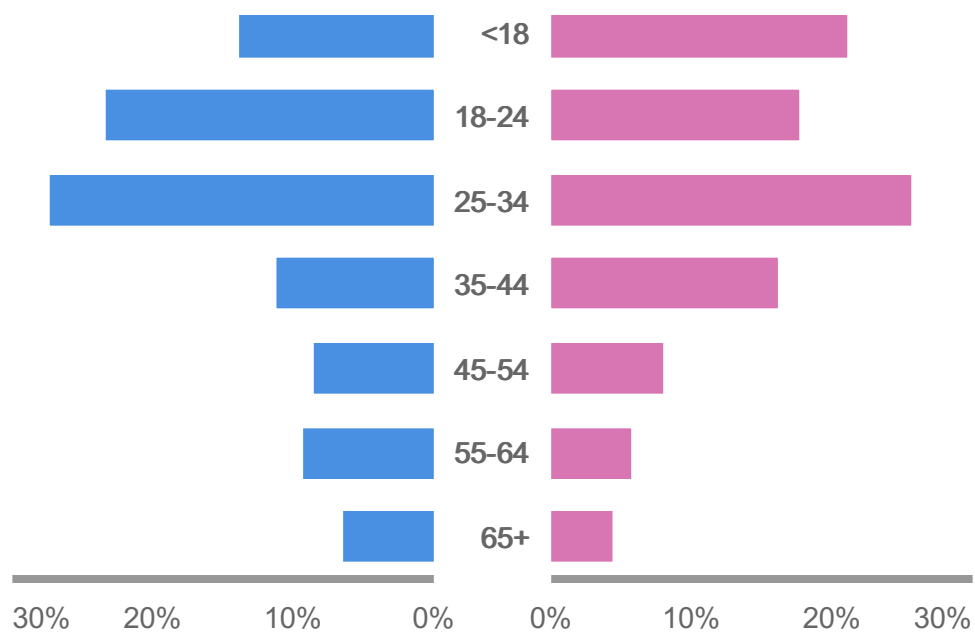

POPULAR ITEMS

キーワード	共有	投稿の数
#バーバリ	8%	436.1K
映画	7%	396.9K
凱旋	7%	375.6K
王の凱旋	7%	371.1K
バーバリ 王の...	6%	314.4K
観る	5%	266.4K
バーバリ絶叫	4%	191.8K
#バーバリ絶叫	3%	156.1K
完全版	3%	154.2K
絶叫上映	2%	131.7K
伝説誕生	2%	115.6K

POPULAR DOMAINS

ドメイン	共有	投稿の数
twitter.com	99%	2.1M
tumblr.com	<1%	2.4K
logsoku.com	<1%	2.4K
instagram.com	<1%	1.5K
ameblo.jp	<1%	1.1K
d.hatena.ne.jp	<1%	856
filmarks.com	<1%	706
yaplog.jp	<1%	375
blogs.yahoo.co.jp	<1%	315
jbbs.shitaraba.net	<1%	240
news.livedoor.com	<1%	240
blog.livedoor.jp	<1%	225

GEOGRAPHY

DEMOGRAPHICS

年齢別分布:

SOURCES

投稿別上位情報源

Twitter

ブログ

フォーラム