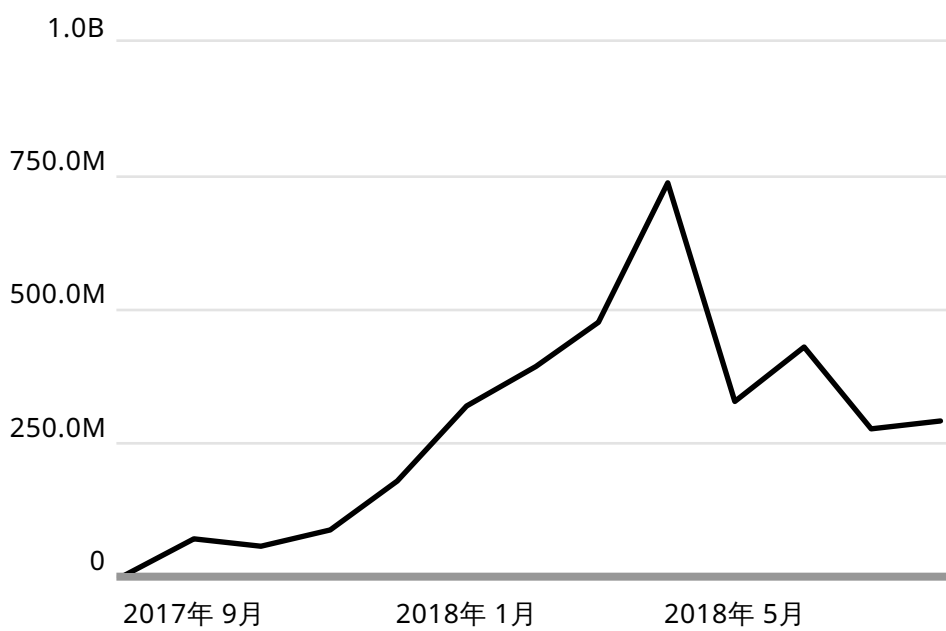

その他の情報源

IMPRESSIONS

インプレッション

3.6B

投稿
2.2M

閲覧者: 月

— インプレッション