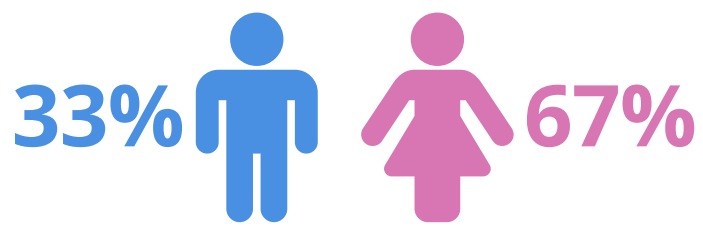

DEMOGRAPHICS