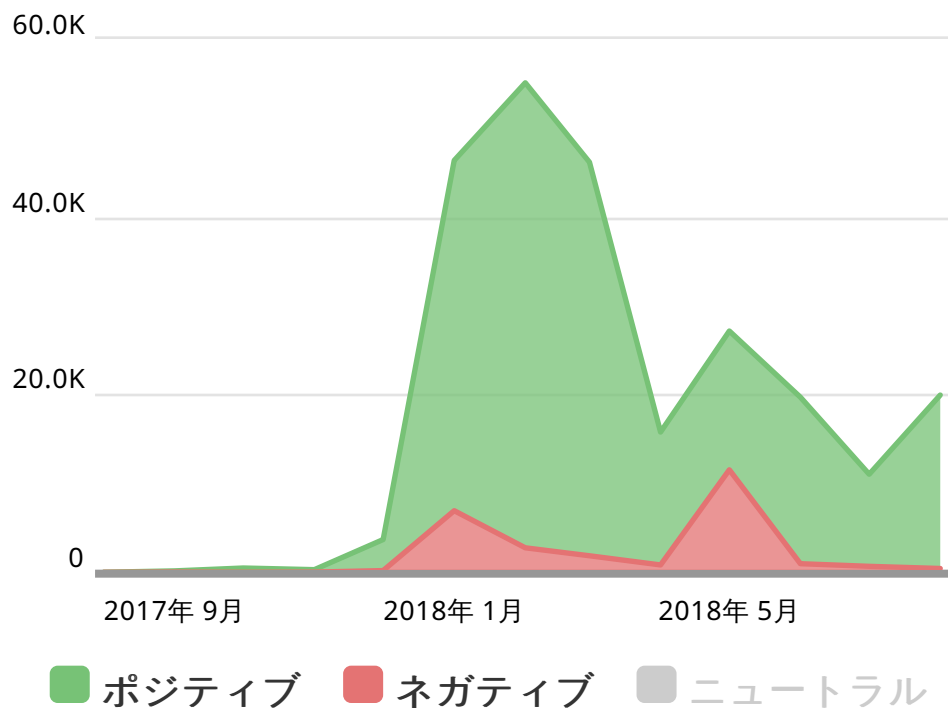

19.9K	19.9K	0
-------	-------	---

POPULAR MEDIA

すべて

並べ替え基準 **エンゲージメント** ▼

Σ 22.6K

Σ 14.8K

Σ 14.8K

Σ 13.1K

Σ 9.8K

Σ 9.1K

Σ 7.6K

Σ 6.8K

Σ 6.3K

SENTIMENT

ポジティブ **219.5k** ネガティブ **26.3k** センチメント傾向 **79%**

閲覧者 (メンション): 月