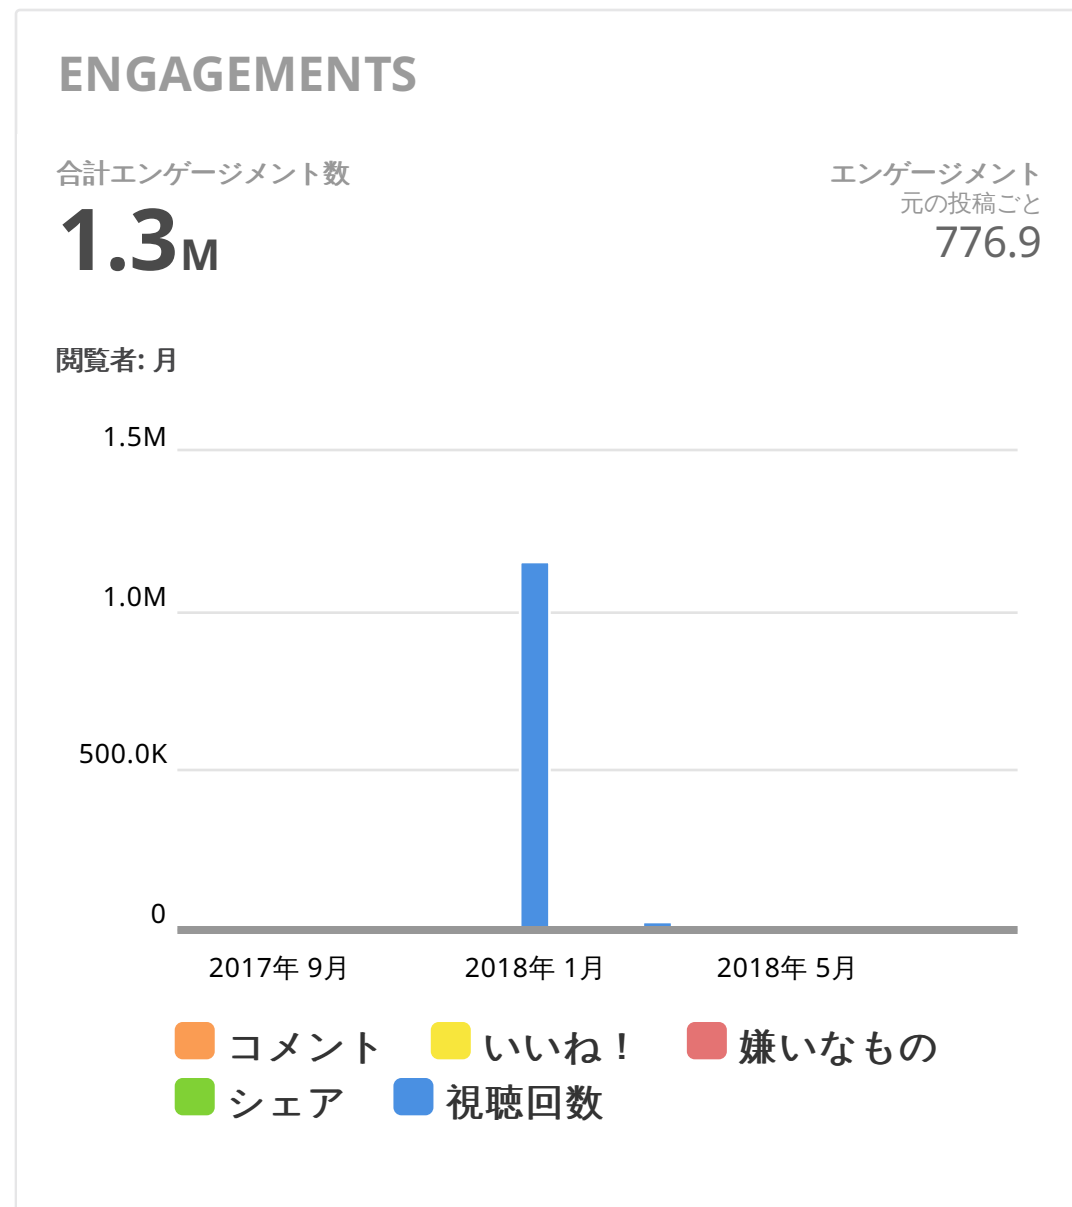

Social Insights Report

Powered by NetBase Pro

NETBASE™

バーフバリ (最大) のレポート

POPULAR POSTS

すべて

並べ替え基準 **エンゲージメント** ▼

けんけん@夏コミ・ムスカ @jetkenken 7月3日

【バーフバリ系彼氏(夫)】彼女(妻)の尊厳と貞節を傷つけず、その上で王の威厳を放つ彼氏(夫)。
pic.twitter.com/iITd5hPfMS

メディアを表示する

22.6K	22.6K	20
エンゲージメント	リツイート	返信

TKFM @takafumeeeen 3月2日

上司「まだ残業してもらうけどタイムカード切っといで。サービス残業くらい当然でしょ」ぼく「はい...」
バーフバリ「違うぞ男よ！切るべきはタイムカードではない、その男の首だ!!!」ズッバァァ 飛ぶ首 集まるインド人 「「バ-フバリ!!!バ-フバリ!!!バ-フバリ!!!」」

19.9K	19.9K	0
-------	-------	---

POPULAR MEDIA

すべて

並べ替え基準 **エンゲージメント** ▼

Σ 22.6K

Σ 14.8K

Σ 14.8K

Σ 13.1K