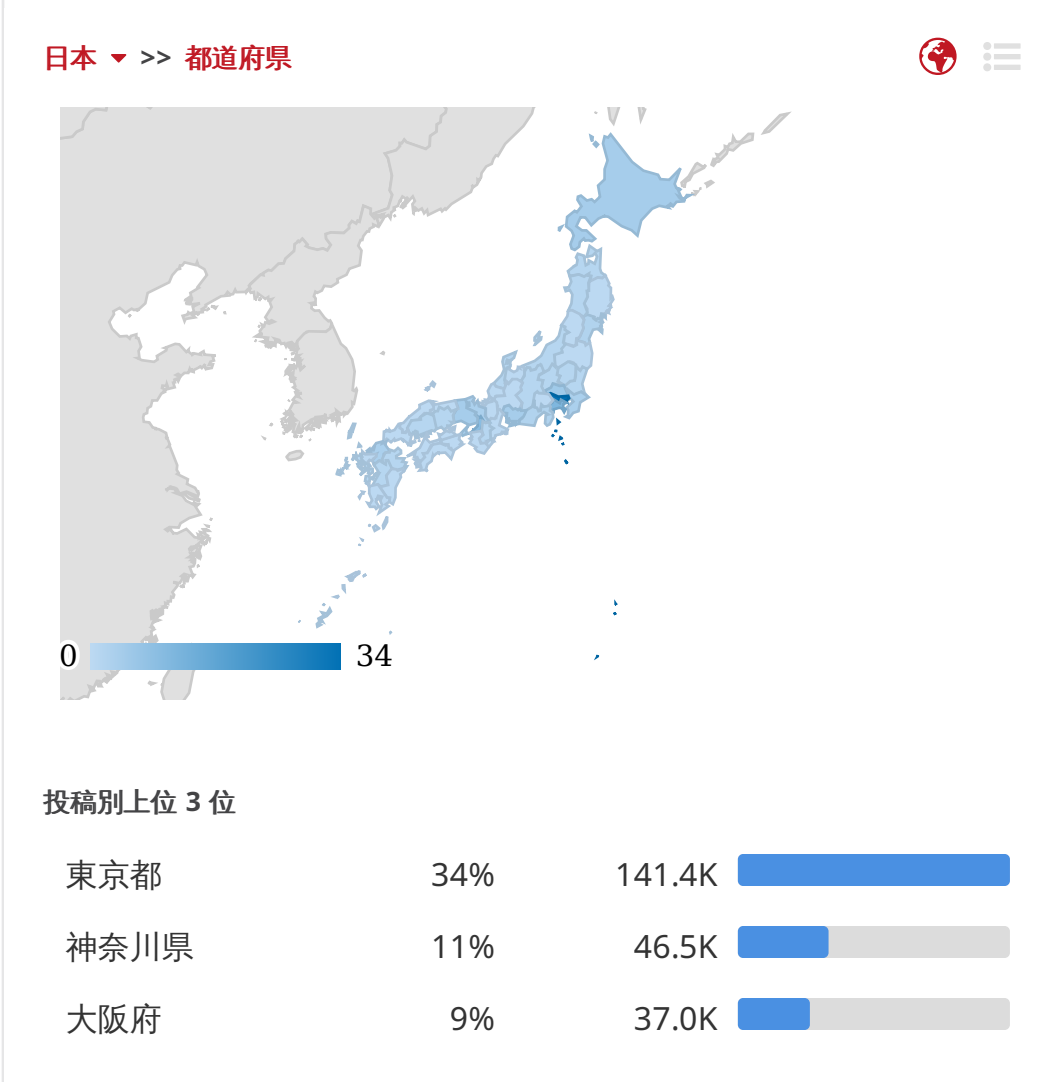

SENTIMENT

ポジティブ **219.5k**   ネガティブ **26.3k**   センチメント傾向 **79%**

閲覧者 (メンション): 月

SENTIMENT DRIVERS

INFLUENCERS

名前	投稿	フォローワー	エンゲージメント
映画会社 ツイン @movietwin2	1.2K	7.2K	69.0K
V8J絶叫上映企画... @V8Japan	3.8K	4.6K	46.1K
けんけん@夏コミ... @jetkenken	320	2.0K	25.3K
TKFM @takafumeeeen	10	142	20.0K
あお @aoi_0000	170	11.2K	19.9K
関口かんこ @pkb5648	20	3.5K	17.4K
もつれら	30	1.2K	16.3K

POPULAR ITEMS

キーワード	共有	投稿の数
#バーバリ	8%	436.1K
映画	7%	396.9K
凱旋	7%	375.6K
王の凱旋	7%	371.1K
バーバリ 王の...	6%	314.4K
観る	5%	266.4K
バーバリ絶叫	4%	191.8K
#バーバリ絶叫	3%	156.1K
完全版	3%	154.2K
絶叫上映	2%	131.7K
伝説誕生	2%	115.6K

POPULAR DOMAINS

ドメイン	共有	投稿の数
twitter.com	99%	2.1M
tumblr.com	<1%	2.4K
logsoku.com	<1%	2.4K
instagram.com	<1%	1.5K
ameblo.jp	<1%	1.1K
d.hatena.ne.jp	<1%	856
filmarks.com	<1%	706
yaplog.jp	<1%	375
blogs.yahoo.co.jp	<1%	315
jbbs.shitaraba.net	<1%	240
news.livedoor.com	<1%	240
blog.livedoor.jp	<1%	225

GEOGRAPHY