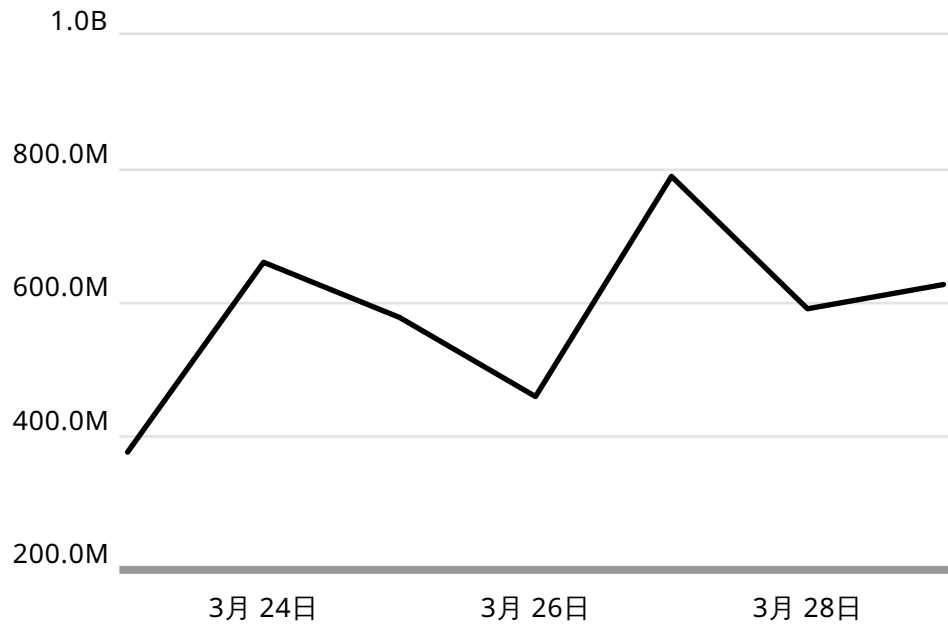

DEMOGRAPHICS

IMPRESSIONS

インプレッション

投稿
940.0k

4.1B

閲覧者: DAY

— インプレッション