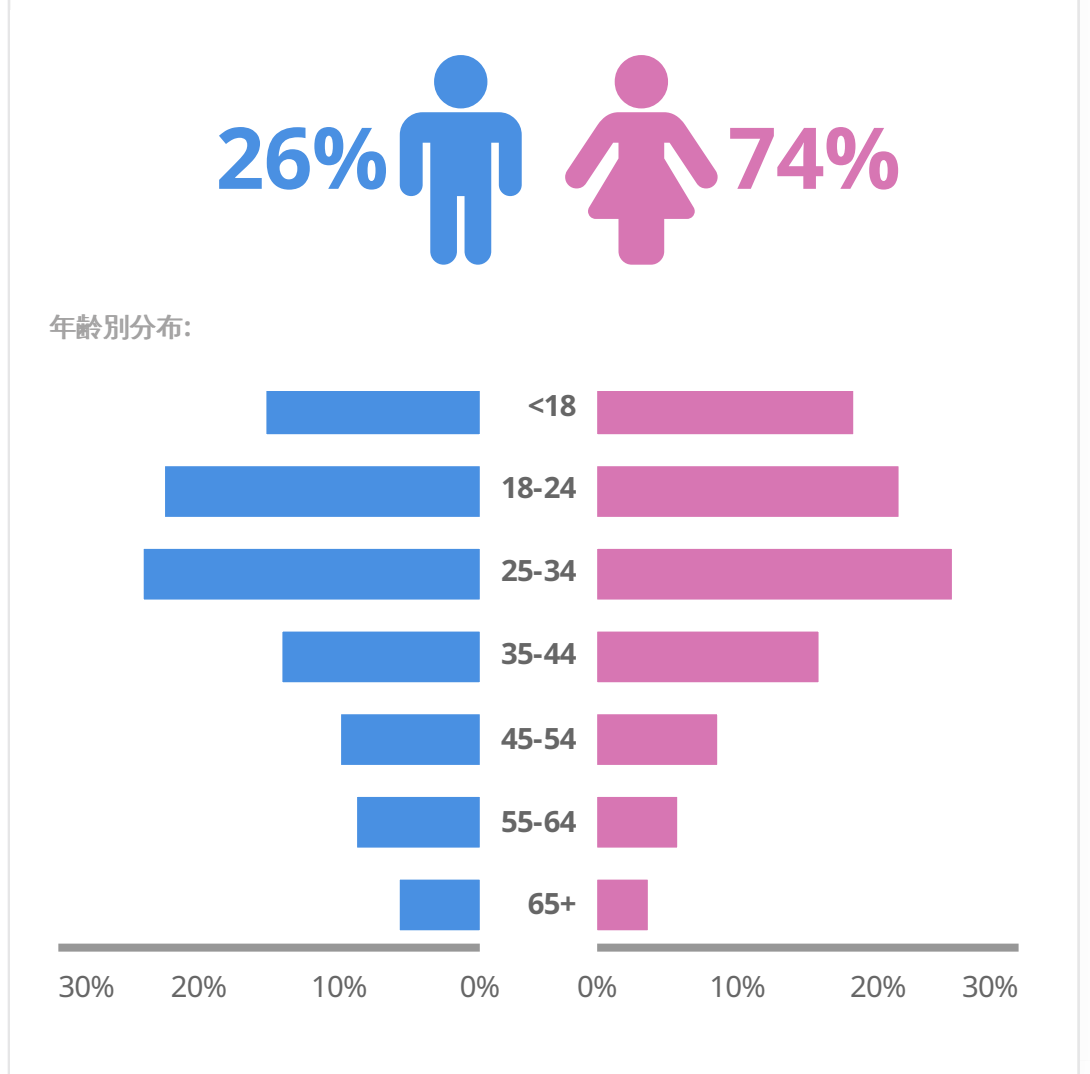

DEMOGRAPHICS