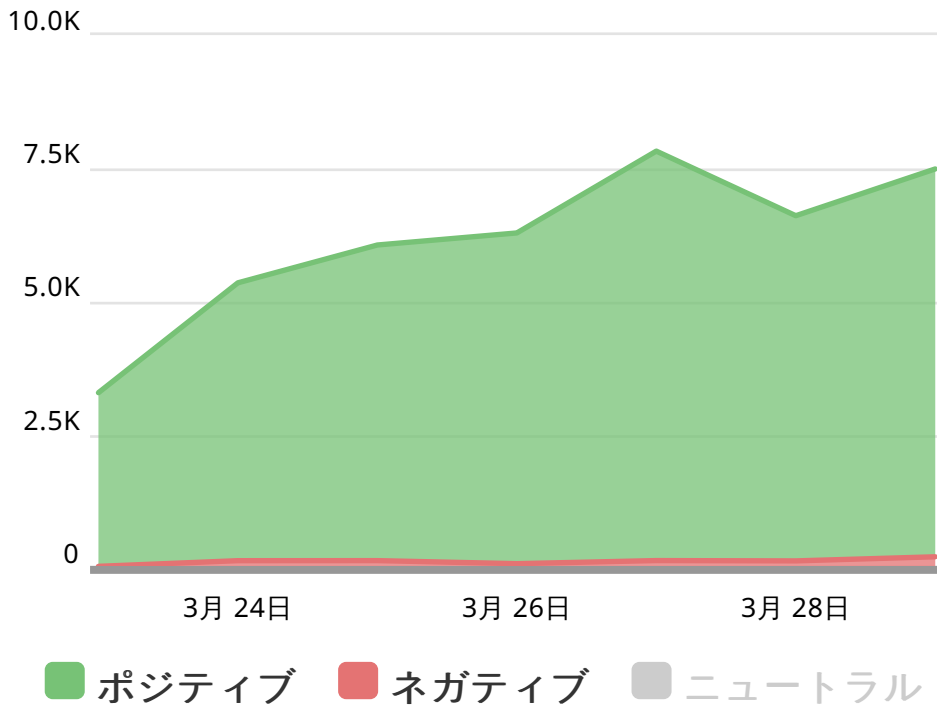

Σ 184.9K

Σ 136.3K

Σ 135.8K

Σ 66.4K

Σ 38.5K

Σ 24.2K

Σ 23.8K

Σ 22.0K

SENTIMENT

ポジティブ 42.0K ネガティブ 939 センチメント傾向 96%

閲覧者 (メンション): DAY

SENTIMENT DRIVERS

INFLUENCERS

すべて

並べ替え基準 エンゲージメント

名前	投稿	フォロワー	エンゲージメント
ゆきりぬ	1	該当なし	227.7K
えみママ emieka31	200	287	203.7K
竹内涼真 takeuchi_ryoma	1	1.9M	184.9K
イモトアヤコ公式 imotodesse	1	1.3M	136.3K
okamuradesu okamuradesu	1	1.4M	135.8K
えみママ emitan238	56	2.1K	80.3K