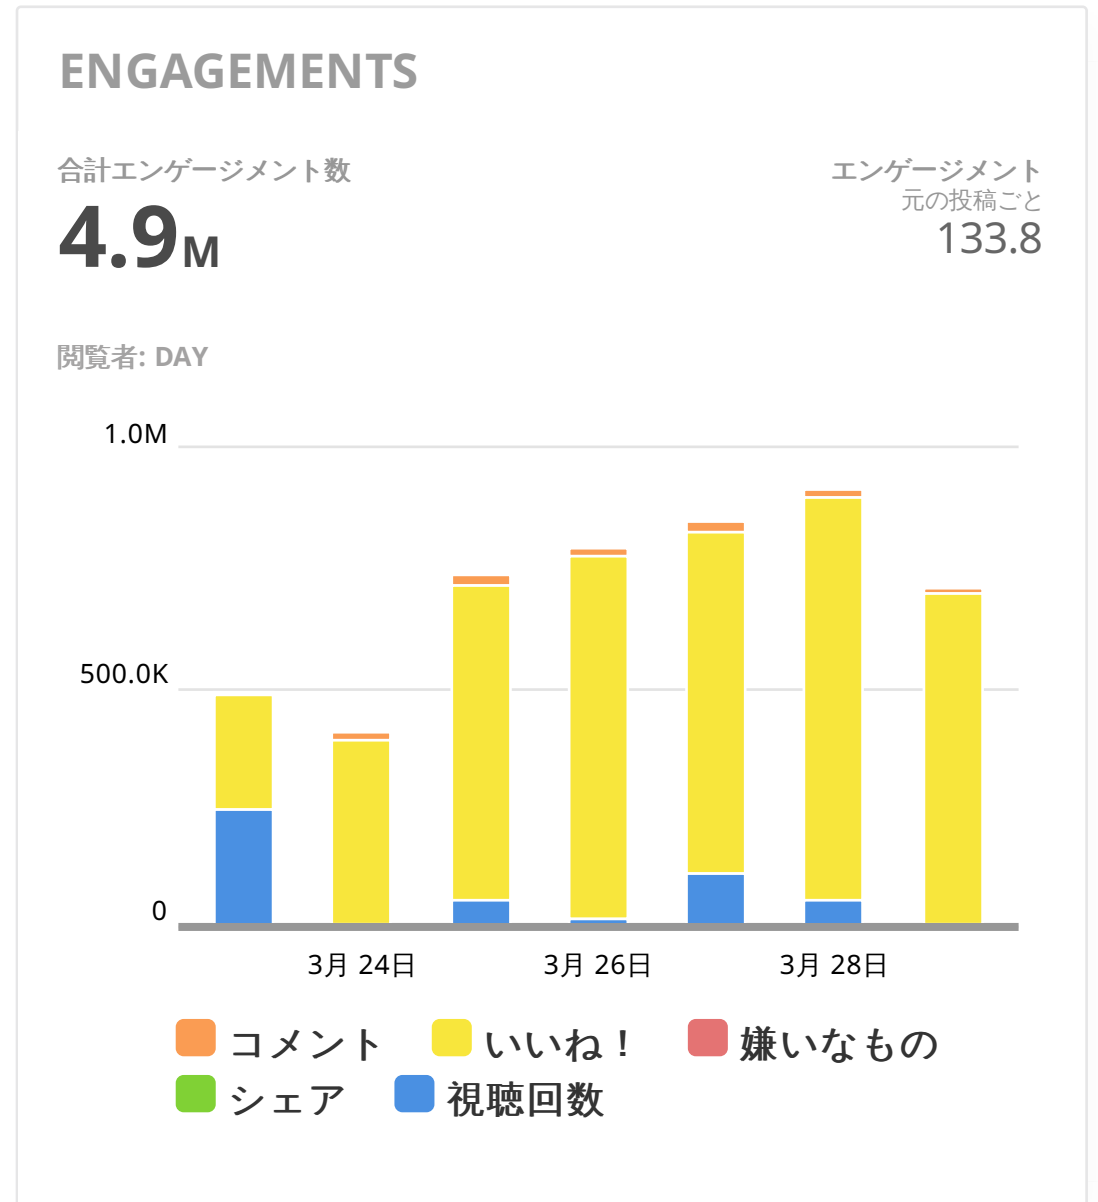

Social Insights Report

Powered by NetBase Pro

NETBASE™

お花見 (3月 23日 - 3月 29日) のレポート

POPULAR POSTS

すべて

並べ替え基準 **エンゲージメント** ▼

【泥酔】コーラで割ればどんなお酒で... 3月 23日

ゆきりぬ
お酒企画・春休み特別編です。あ、お花見... 少しでも良いと思ってもらえたら高評価おねがいします٩(๑^∇^๑)۶
【ゆきりぬ】メイン⇒ <http://goo.gl/jv5Jlc> サブちゃん⇒ <http://goo.gl/TMzYZM> Twitter ⇒ https://twitter.com/yukirin_u (More...)

メディアを表示する

227.7K 221.4K
エンゲージメント 視聴回数

竹内涼真 takeuchi_ryoma 13 時間 @

サクラは綺麗ね。でもお花見はねー花粉が無ければね... したいのよね🌸 先日!! センセイ君主のアフレコを終えてきました... ん~皆様^ ^... 中々良い感じになってます😊
まずは、ポスターと予告楽しみにして下さい!! #センセイ君主 #botteqaveneta

POPULAR MEDIA

すべて

並べ替え基準 **エンゲージメント** ▼

Σ 227.7K